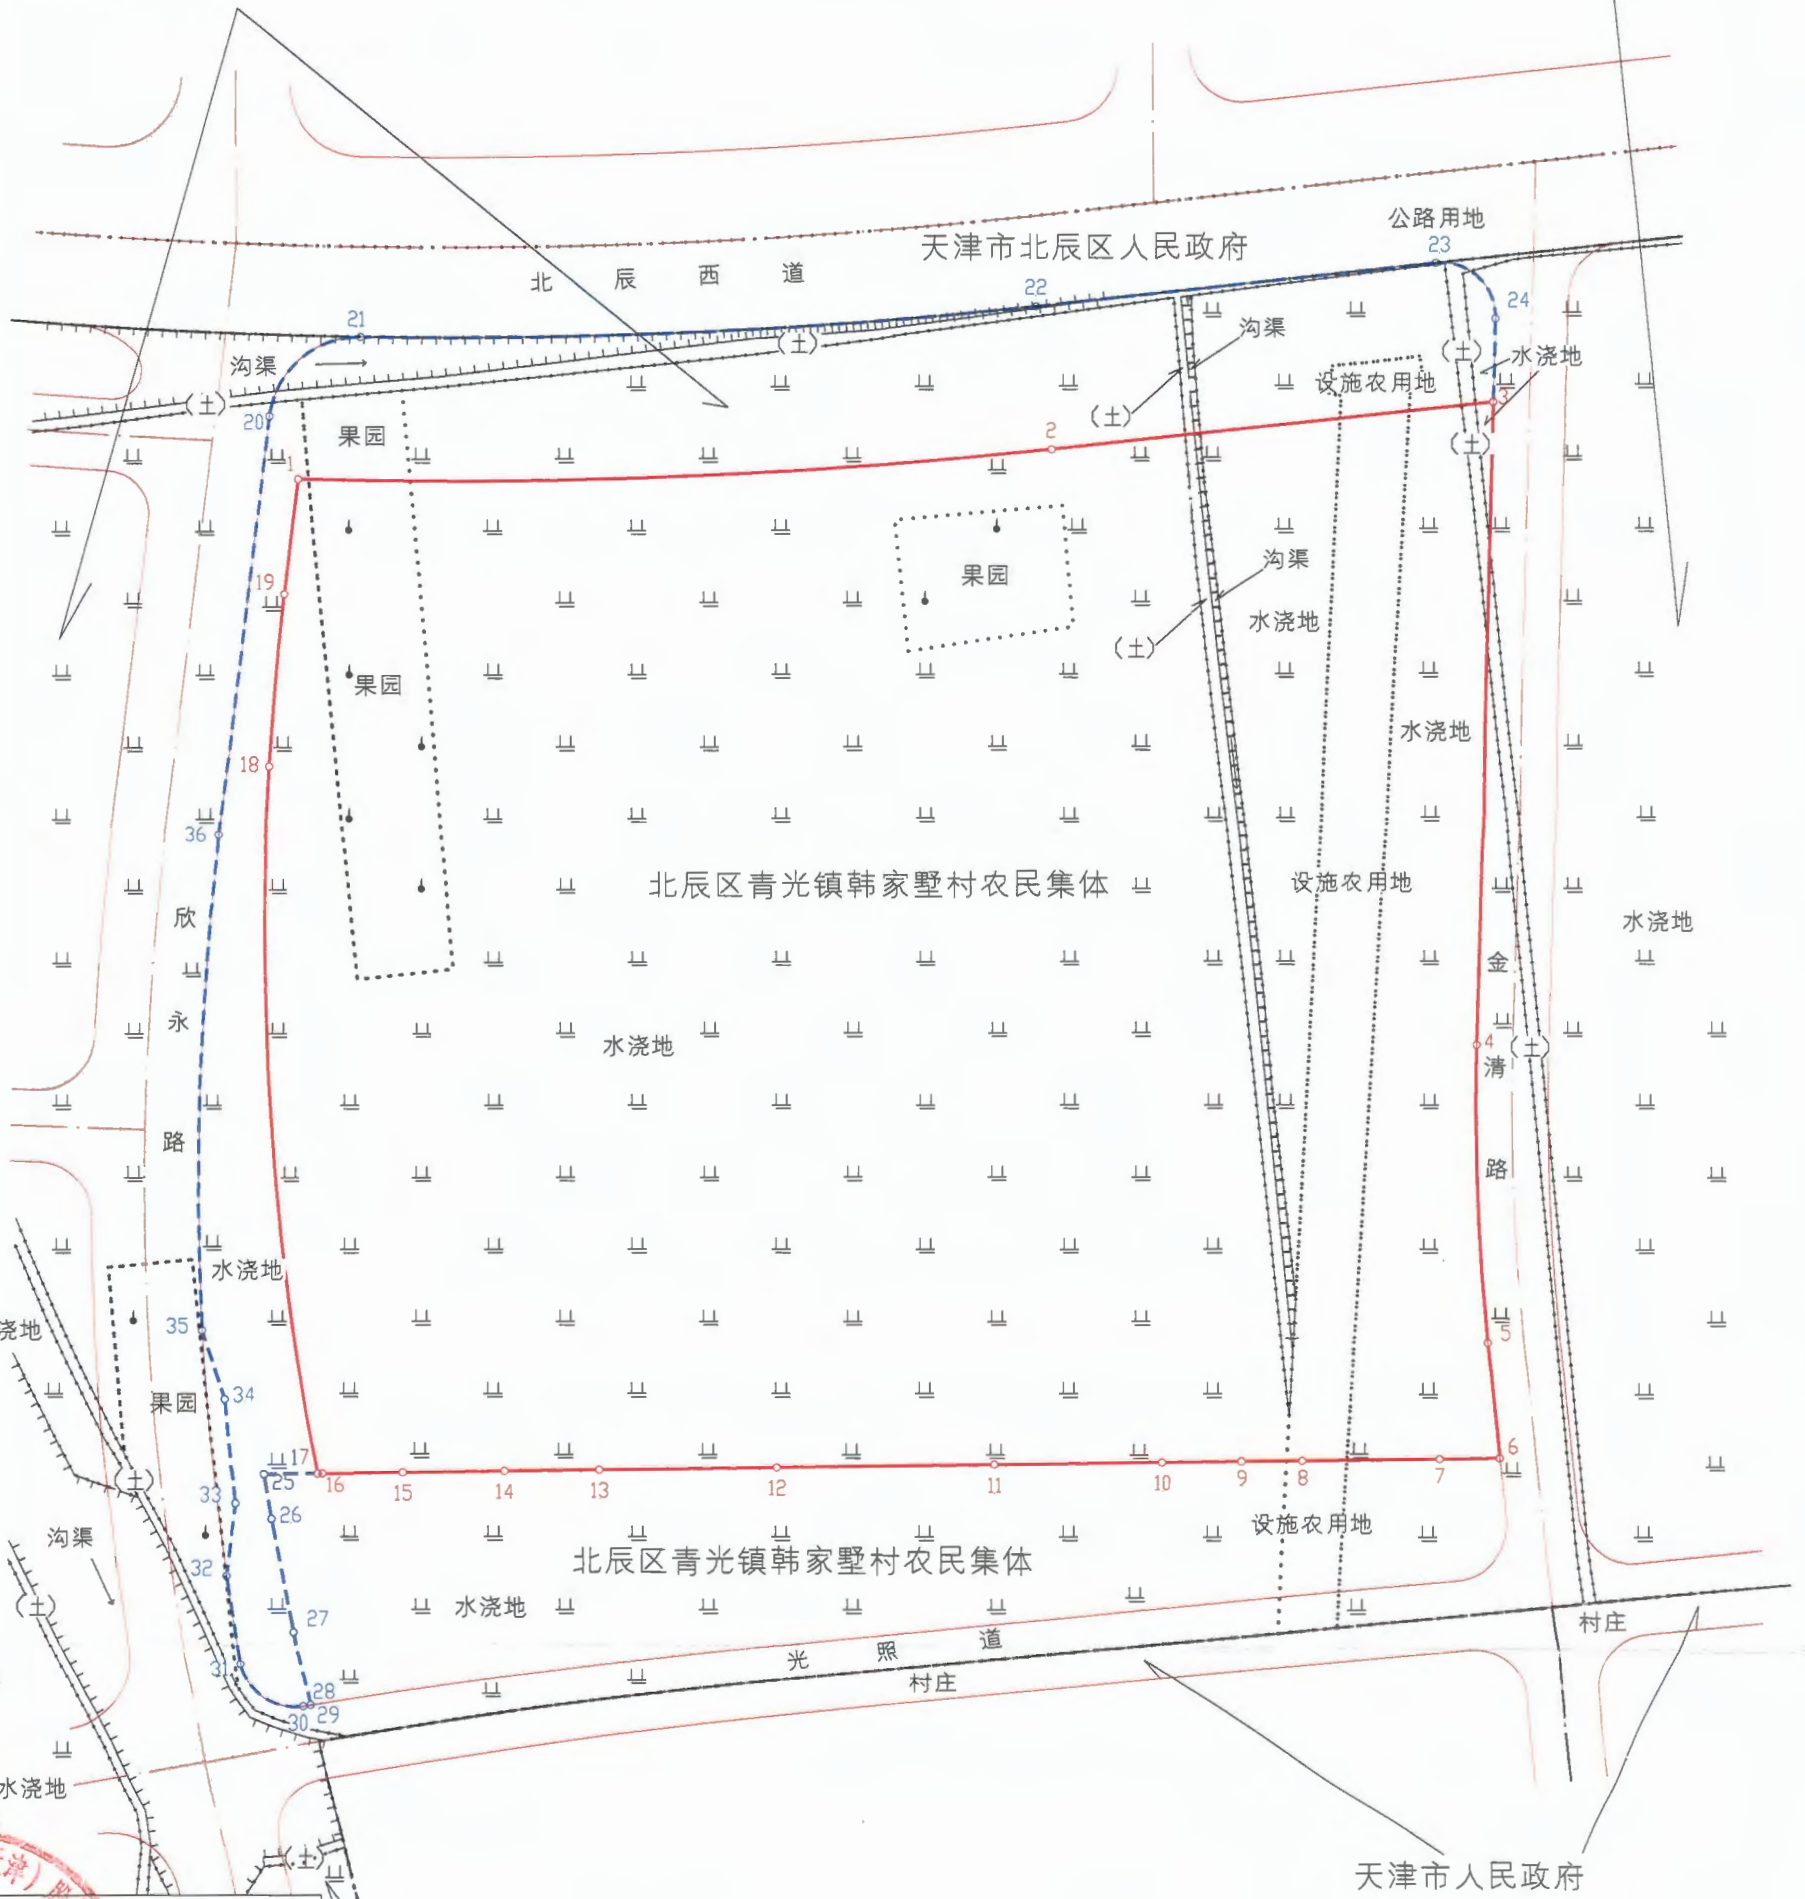

天津市津辰仕佳投资发展有限公司

北辰区青光示范小城镇二期农民安置用房韩家墅安置区1号地A地块项目勘测定界图

界内使用面积 93999.4 m<sup>2</sup>  
 界外处理面积 18997.8 m<sup>2</sup>

北辰区青光镇韩家墅村农民集体

北辰区青光镇韩家墅村农民集体

易景环境科技(天津)股份有限公司

- 图例
- 界内用地线
  - - - 界外处理线
  - 规划路中线
  - 规划路红线
  - 村界线
  - ..... 地类线